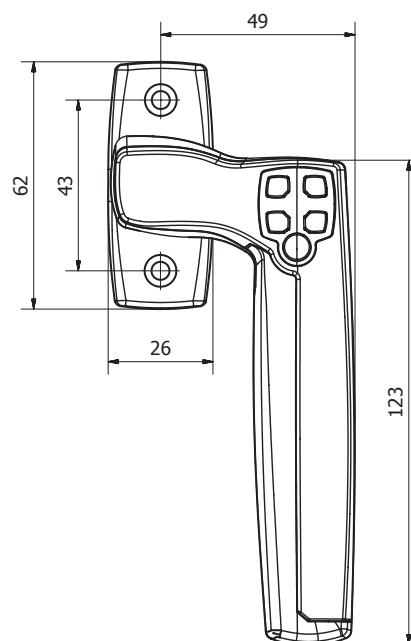

ASSA Code Handle

Elektromekaniskt säkerhetshandtag Fix 7810

Så här använder du ASSA Code Handle

Batterier

ASSA Code Handle är batteridrivet och levereras normalt med två batterier, typ CR2, monterade i handtaget.

1. Lås upp handtaget genom att slå rätt kod med sifferknapparna 1-4. Vid leverans är handtaget programmerat med koden 1-1-2-2-3-3.

Handtaget förblir upplåst när du slagit rätt kod.

2. Lås handtaget genom att trycka på knappen med hänglås-symbolen.

Handtaget förblir låst när du tryckt på låsknappen.

Byt kod

Eftersom alla ASSA Code Handle levereras med samma kod från fabrik är det viktigt att du byter till en egen kod. Koden måste bestå av 6 siffror och kan bytas obegränsat antal gånger.

Instruktion för byte av kod finns i förpackningen.

ASSA®

ASSA ABLOY

ASSA ABLOY, the global leader in door opening solutions, dedicated to satisfying end-user needs for security, safety and convenience.

ASSA OEM AB
P.O. Box 371
SE-631 05 Eskilstuna
Sweden

phone +46 (0)16 17 70 00

ASSA OEM AB
Bruksgatan 17
SE-414 51 Göteborg
Sweden

phone +46 (0)31 704 40 00