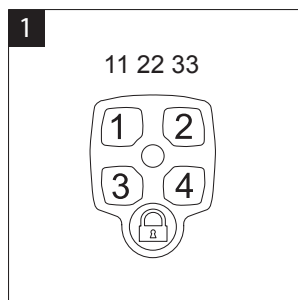

ASSA Code Handle

Elektromekaniskt säkerhetshandtag Fix 7810

Så här använder du ASSA Code Handle

Batterier

ASSA Code Handle är batteridrivet och levereras normalt med två batterier, typ CR2, monterade i handtaget.

1. Lås upp handtaget genom att slå rätt kod med sifferknapparna 1-4. Vid leverans är handtaget programmerat med koden 1-1-2-2-3-3.

Handtaget förblir upplåst när du slagit rätt kod.

2. Lås handtaget genom att trycka på knappen med hänglås-symbolen.

Handtaget förblir låst när du tryckt på låsknappen.

Byt kod

Eftersom alla ASSA Code Handle levereras med samma kod från fabrik är det viktigt att du byter till en egen kod. Koden måste bestå av 6 siffror och kan bytas obegränsat antal gånger.

Instruktion för byte av kod finns i förpackningen.

ASSA®

ASSA ABLOY

ASSA ABLOY, the global leader in door opening solutions, dedicated to satisfying end-user needs for security, safety and convenience.

ASSA OEM AB
P.O. Box 371
SE-631 05 Eskilstuna
Sweden

phone +46 (0)16 17 70 00

ASSA OEM AB
Bruksgatan 17
SE-414 51 Göteborg
Sweden

phone +46 (0)31 704 40 00