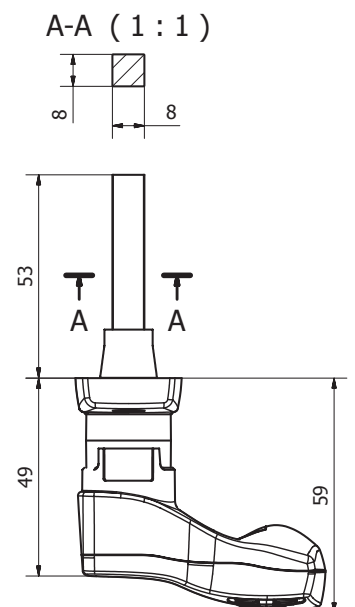

ASSA Code Handle

Elektromekaniskt säkerhetshandtag Fix 7810

Så här använder du ASSA Code Handle

Batterier

ASSA Code Handle är batteridrivet och levereras normalt med två batterier, typ CR2, monterade i handtaget.

1. Lås upp handtaget genom att slå rätt kod med sifferknapparna 1-4. Vid leverans är handtaget programmerat med koden 1-1-2-2-3-3.

Handtaget förblir upplåst när du slagit rätt kod.

2. Lås handtaget genom att trycka på knappen med hänglås-symbolen.

Handtaget förblir låst när du tryckt på låsknappen.

Byt kod

Eftersom alla ASSA Code Handle levereras med samma kod från fabrik är det viktigt att du byter till en egen kod. Koden måste bestå av 6 siffror och kan bytas obegränsat antal gånger.

Instruktion för byte av kod finns i förpackningen.

ASSA®

ASSA ABLOY

ASSA ABLOY, the global leader in door opening solutions, dedicated to satisfying end-user needs for security, safety and convenience.

ASSA OEM AB
P.O. Box 371
SE-631 05 Eskilstuna
Sweden

phone +46 (0)16 17 70 00

ASSA OEM AB
Bruksgatan 17
SE-414 51 Göteborg
Sweden

phone +46 (0)31 704 40 00