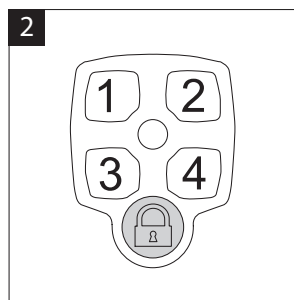

ASSA Code Handle

Elektromekaniskt säkerhetshandtag Fix 7810

Så här använder du ASSA Code Handle

Batterier

ASSA Code Handle är batteridrivet och levereras normalt med två batterier, typ CR2, monterade i handtaget.

1. Lås upp handtaget genom att slå rätt kod med sifferknapparna 1-4. Vid leverans är handtaget programmerat med koden 1-1-2-2-3-3.

Handtaget förblir upplåst när du slagit rätt kod.

2. Lås handtaget genom att trycka på knappen med hänglås-symbolen.

Handtaget förblir låst när du tryckt på låsknappen.

Byt kod

Eftersom alla ASSA Code Handle levereras med samma kod från fabrik är det viktigt att du byter till en egen kod. Koden måste bestå av 6 siffror och kan bytas obegränsat antal gånger.

Instruktion för byte av kod finns i förpackningen.

ASSA®

ASSA ABLOY

ASSA ABLOY, the global leader in door opening solutions, dedicated to satisfying end-user needs for security, safety and convenience.

ASSA OEM AB
P.O. Box 371
SE-631 05 Eskilstuna
Sweden

phone +46 (0)16 17 70 00

ASSA OEM AB
Bruksgatan 17
SE-414 51 Göteborg
Sweden

phone +46 (0)31 704 40 00